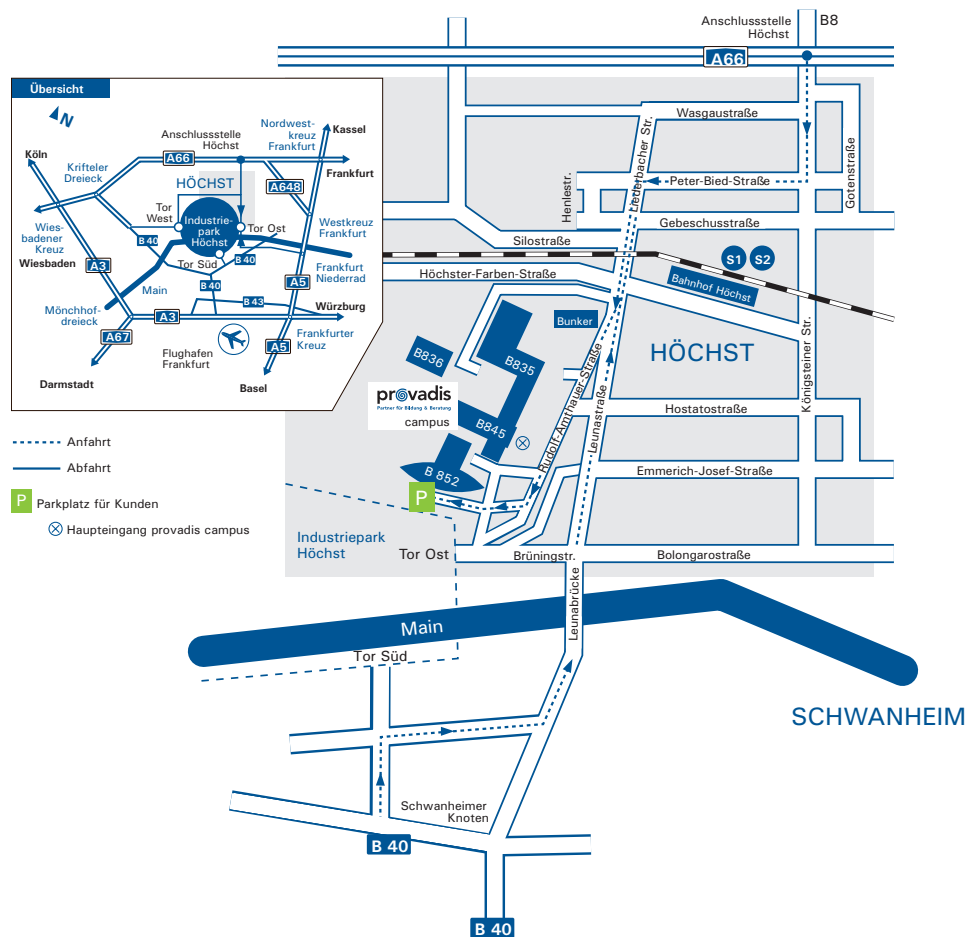

Anfahrtsbeschreibung zum Parkplatz B852

Provadis Professionals

Industriepark Höchst
Gebäude B852
65926 Frankfurt am Main

Telefon: +49 69 305-7722

E-Mail: info@provadis-professionals.de

Internet: www.provadis-professionals.de

Mit dem Auto

A5 aus Richtung Hamburg, Hannover, Kassel

- Nordwestkreuz Frankfurt
- auf die A66 Richtung Wiesbaden
- bis zur Abfahrt Frankfurt-Höchst

A5 aus Richtung Basel, Karlsruhe, Darmstadt

- Westkreuz Frankfurt
- auf die A648 zur A66 Richtung Wiesbaden
- bis zur Abfahrt Frankfurt-Höchst

A3 aus Richtung Köln, Bonn, Wiesbaden

- Wiesbadener Kreuz
- auf die A66 Richtung Frankfurt
- bis zur Abfahrt Frankfurt-Höchst

A3 aus Richtung München, Würzburg, Aschaffenburg

- Frankfurter Kreuz
- auf die A5 Richtung Hannover, Kassel Westkreuz Frankfurt
- auf die A648 zur A66 Richtung Wiesbaden
- bis zur Abfahrt Frankfurt-Höchst

Ab Abfahrt A66 Frankfurt-Höchst

- auf die Königsteiner Straße (Richtung Höchst)
- rechts in die Peter-Bied-Straße einbiegen
- links in die Liederbacher Straße abbiegen
- gerade aus unter der Eisenbahn- und Fußgängerbrücke auf die Leunastraße
- am ehemaligen Bunker vorbei
- rechts auf die Rudolf-Amthauer-Straße abbiegen und folgen
- rechts auf die Brüningsstraße abbiegen

Der Parkplatz befindet sich vor dem Gebäude B852